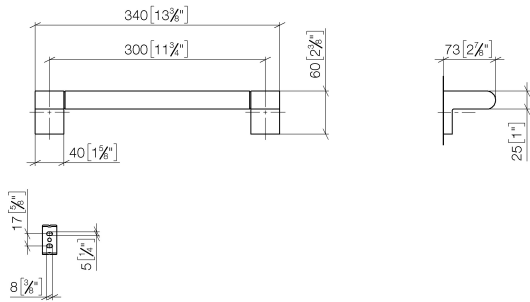

83 030 670

- Calibración 300 mm
- Ancho 340mm
- Altura 60 mm
- Saliente 73 mm

	Cromo	83 030 670-00
	Platino cepillado	83 030 670-06
	Dark Chrome	83 030 670-19
	Negro mate	83 030 670-33
	Cromo cepillado	83 030 670-93

83 030 670

mm [inches]

Certificado

TÜV_B0358530023_ TÜV_B0358530023_

Dt. EN.

83 030 670

Piezas para otros acabados pueden encontrarse aquí:
Platino cepillado

Lista de piezas de recambios

N°	Número de artículo	Denominación	Cantidad de montaje	Plazo de entrega
1	05 17 20 736 00 90	juego de fijación	2	2
2	09 31 11 049 90	varilla	2	2
3	08 17 67 500-00	soporte	1	10
4	04 31 11 113 00 90	varilla	2	2
5	90 28 22 580 00-00	soporte	1	10
6	08 17 67 501-00	soporte	1	10